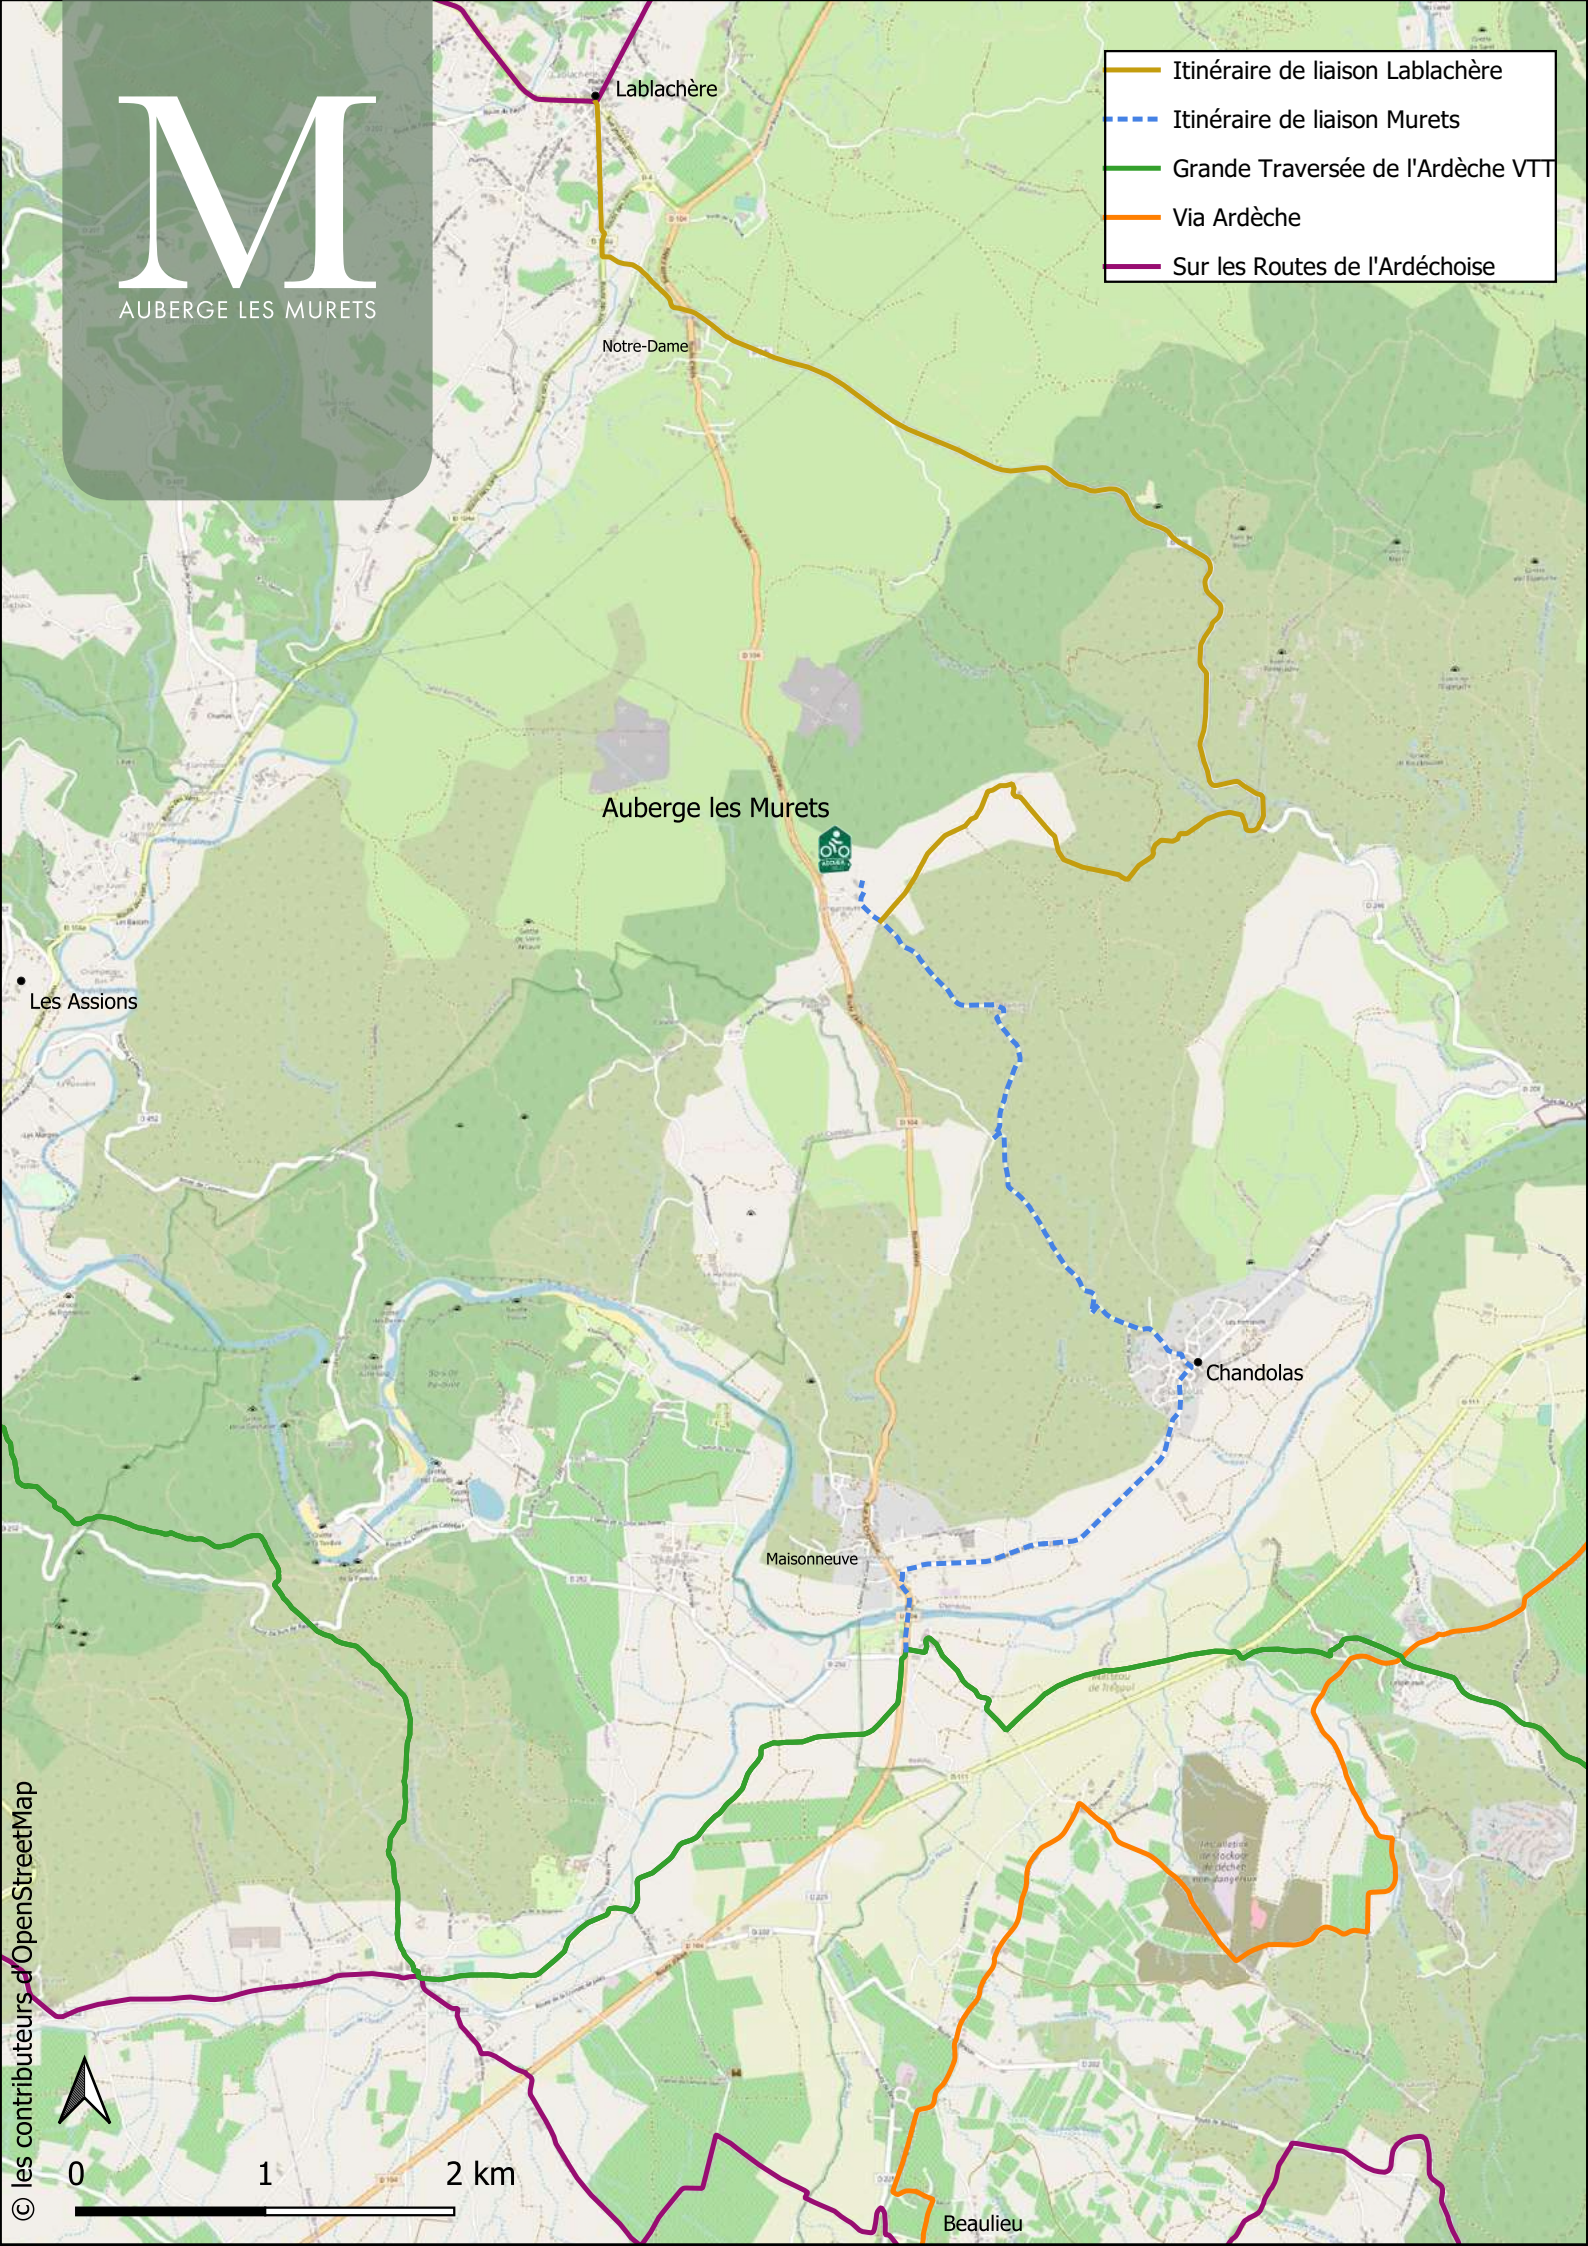

M

AUBERGE LES MURETS

- Itinéraire de liaison Lablachère
- Itinéraire de liaison Murets
- Grande Traversée de l'Ardèche VTT
- Via Ardèche
- Sur les Routes de l'Ardéchoise

Auberge les Murets

Les Assions

Chandolas

Maisonneuve

Beaulieu

0 1 2 km